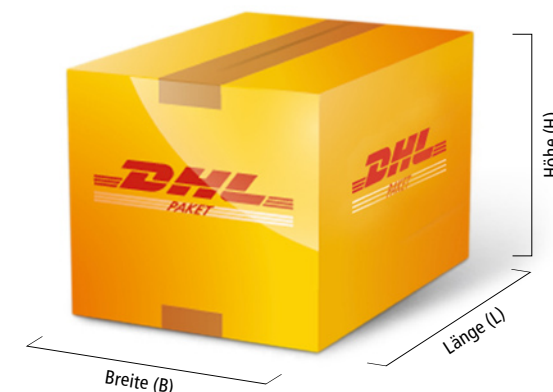

PREISÜBERSICHT

Stand: 1. Januar 2015

NATIONALER VERSAND – PRODUKTE UND PREISE

Pakete und Päckchen ⁽¹⁾

	max. Gewicht	max. Maße (L x B x H)	Online Frankierung	Filiale
Päckchen XS	1 kg	30 x 30 x 15 cm	3,79 €	3,95 €
Päckchen S	2 kg	60 x 30 x 15 cm	4,29 €	4,40 €
Paket S	2 kg	60 x 30 x 15 cm	4,99 €	–
Paket M	5 kg	120 x 60 x 60 cm ⁽²⁾	5,99 €	6,99 €
Paket L	10 kg	120 x 60 x 60 cm ⁽²⁾	7,49 €	8,49 €
Paket XL	31,5 kg	120 x 60 x 60 cm	13,99 € ⁽³⁾	14,99 € ⁽³⁾
Reisegepäck	31,5 kg	120 x 60 x 60 cm	13,99 € ⁽³⁾	14,99 € ⁽³⁾
Maxitransport	100 kg	4 m ³	ab 49,90 € ⁽³⁾	–

Alle Pakete und Reisegepäck inkl. Sendungsverfolgung und Haftung bis 500 €. Maxitransport inkl. Sendungsverfolgung und Haftung bis 1.250 €.

Pluspäckchen – Porto und Verpackung in einem!

	max. Gewicht	max. Maße (L x B x H)	dhl-shop.de	Filiale
Pluspäckchen	10 kg	37,5 x 30 x 13,5 cm	5,99 € ⁽⁴⁾	5,99 € ⁽⁴⁾

www.dhl.de/paekchen-services-international

PACKSETS UND VERSANDZUBEHÖR

DHL Packsets – DIN-geprüfte Verpackungen

	Maße (L x B x H) ⁽¹⁾	dhl-shop.de/Filiale ⁽²⁾
Packset XS	22,5 x 14,5 x 3,5 cm	1,49 €
Packset S	25,0 x 17,5 x 10,0 cm	1,69 €
Packset M	37,5 x 30,0 x 13,5 cm	1,99 €
Packset L	45,0 x 35,0 x 20,0 cm	2,49 €
Packset F (Flaschenverpackung)	38,0 x 12,0 x 12,0 cm	2,49 €
Packset Sonderedition (mit wechselnden saisonalen Motiven)	25,0 x 17,5 x 10,0 cm	1,79 €
	30,0 x 30,0 x 15,0 cm	1,99 €
	37,5 x 30,0 x 13,5 cm	2,19 €